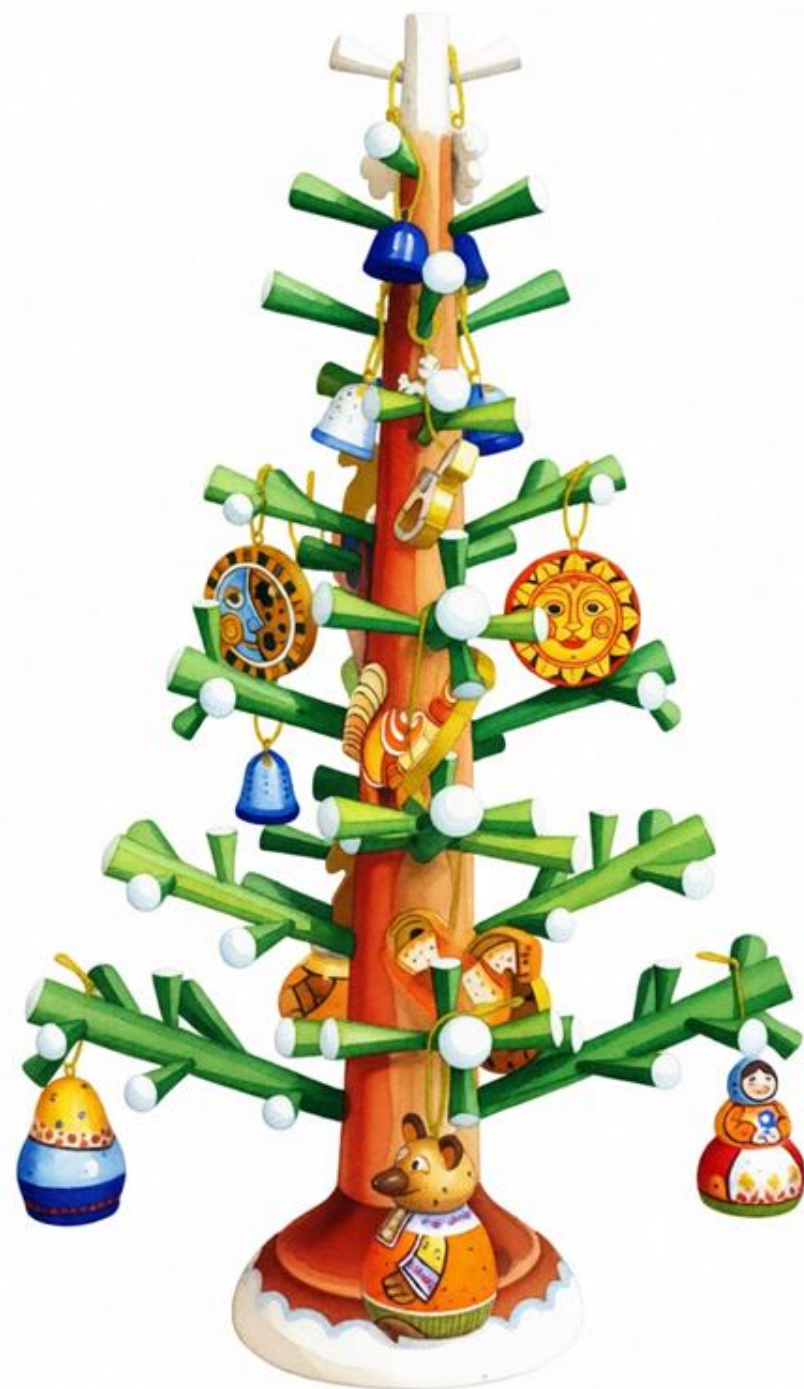

Расписная синяя ёлка с миниатюрными игрушками, выполненная с применением свободно-кистевых традиционных росписей «махом» - импровизация, насыщенная множеством ярких элементов, деталей, передающих особенность русской северной природы: животных, птиц, растений. В комплект подарка входят причудливой формы ёлка и 16 миниатюрных игрушек, каждая из которых скрупулезно выточена токарем по дереву из твердой легкой древесины липы, а затем расписана художником. Подарочная коробка «крышка-дно», с атласными лентами. Высота: 60 см, 40 см, 30 см

*50 000 р.
40 000 р.
35 000 р.*

Расписная красная ёлка с миниатюрными игрушками, выполненная с применением свободно-кистевых традиционных росписей «махом» - импровизация, насыщенная множеством ярких элементов, деталей, передающих особенность русской северной природы: животных, птиц, растений. В комплект подарка входят причудливой формы ёлка и 16 миниатюрных игрушек, каждая из которых скрупулезно выточена токарем по дереву из твердой легкой древесины липы, а затем расписана художником. Подарочная коробочка «крышка-дно», с атласными лентами. Высота: 60 см, 40 см, 30 см

Вращающаяся карусель-конфетница большая с авторской росписью — удивительный симбиоз традиций и творческого новаторства. Особенность изделия — уникальная роспись, в которой органично переплетаются каноны народного декоративно-прикладного искусства, авторские художественные приёмы и оригинальные дизайнерские решения. Карусель-конфетница трансформируется из обычной ёмкости для сладостей в настоящий «мини-спектакль». При вращении фигурки на платформе оживают, словно разыгрывая перед зрителем увлекательную историю. Высота: 60 см