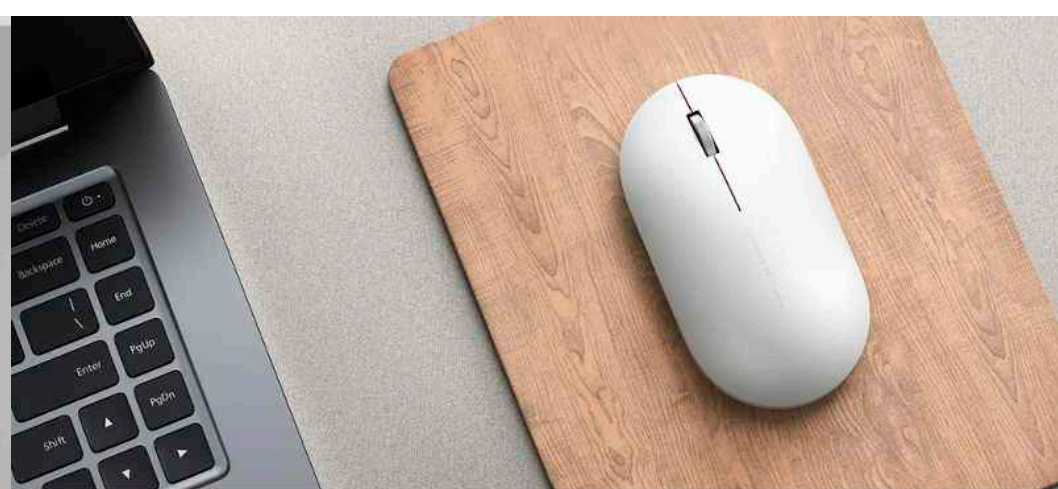

МЫШЬ XIAOMI MI WIRELESS MOUSE 2 XMWS002TM

Нанесение: УФ-печать

Бесшумная и работает год без подзарядки. Устройство не скользит в руке, обладает полностью симметричным корпусом — мышь могут использовать и левши тоже.

Новинка оснащена сенсором чувствительностью 1 000 dpi и работает бесшумно: удобно, если вы не хотите раздражать людей кликами. Мышь совместима с Windows, macOS и Chrome OS. Она работает от одной батарейки AA — по заявлению производителя, её хватит на год работы.