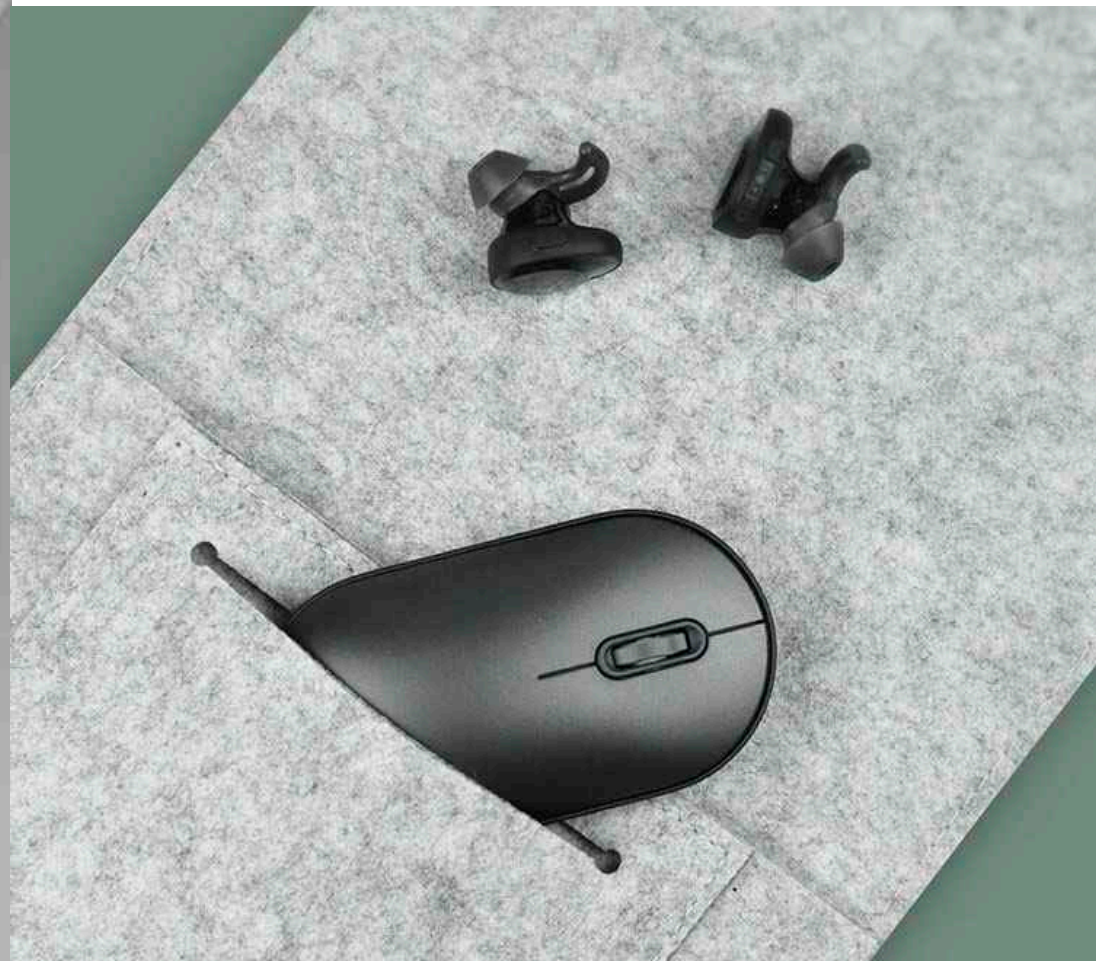

Нанесение: УФ-печать

Особенностью данной модели является возможность подключения мыши как по беспроводному каналу с помощью адаптера, так и с помощью Bluetooth. Таким образом гаджет способен подключаться одновременно к двум устройствам, будь то компьютер, планшет или смартфон. Переход между платформами осуществляется с помощью переключателя, расположенного на основании девайса