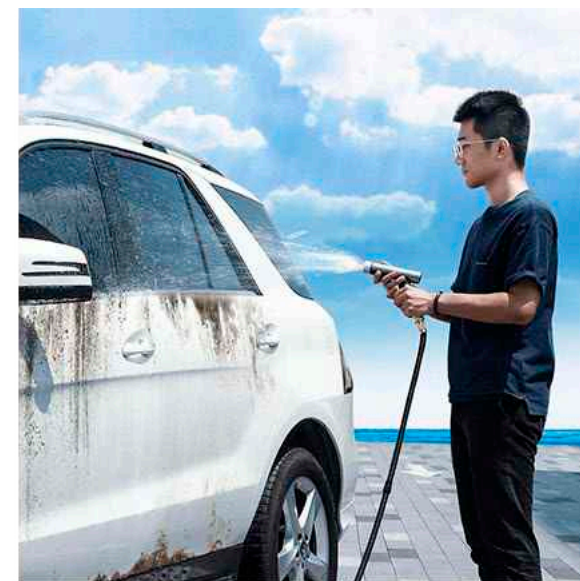

АВТОМОЙКА BASEUS SIMPLE LIFE CAR WASH SPRAY NOZZLE 7.5M

С автомойкой Wash Suit вы можете вымыть свой автомобиль самостоятельно. Устройство легко удалит засохшую грязь и пятна. Корпус устойчив к ржавлению и окислению, что обеспечивает длительный срок службы автомойки. Соединение шланга имеет стандартный размер и может подключаться к большинству представленных на рынке смесителей

Нанесение: УФ-печать