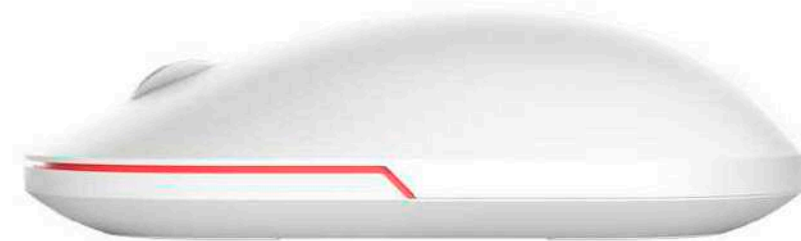

Бесшумная и работает год без подзарядки. Устройство не скользит в руке, обладает полностью симметричным корпусом — мышь могут использовать и левши тоже.

Новинка оснащена сенсором чувствительностью 1 000 dpi и работает бесшумно: удобно, если вы не хотите раздражать людей кликами. Мышь совместима с Windows, macOS и Chrome OS. Она работает от одной батарейки AA — по заявлению производителя, её хватит на год работы.