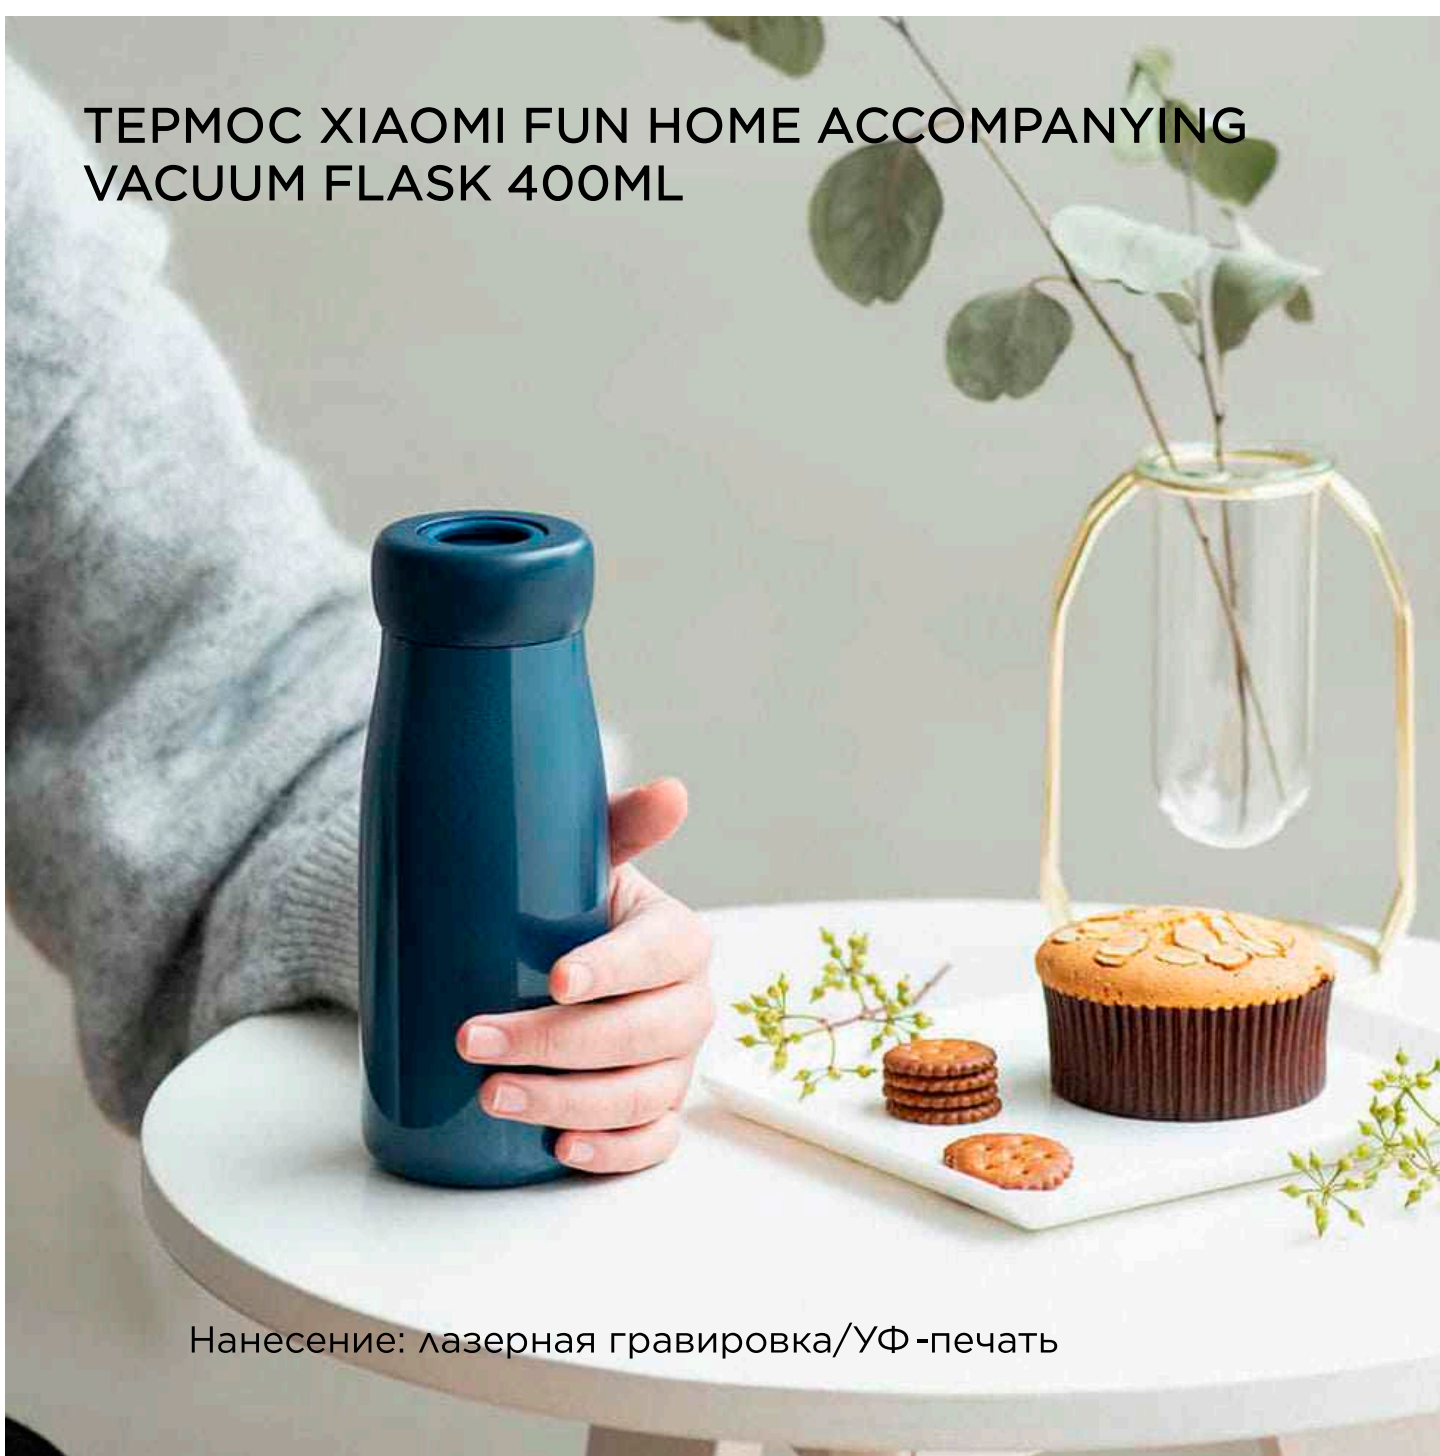

ТЕРМОС XIAOMI FUN HOME ACCOMPANYING VACUUM FLASK 400ML

Нанесение: лазерная гравировка/УФ-печать

Внутренняя капсула выполнена из безопасной для пищевых продуктов нержавеющей стали AISI 316, отличающейся превосходной устойчивостью к коррозии. Они обеспечивают превосходную герметизацию и длительное сохранение тепла. В крышке скрыто удобное кольцо для переноски, позволяющее носить термос с собой. Горловина увеличенного размера делает уход за кружкой еще проще, а для более комфортного использования ее стенки были сделаны в два раза толще, чем у обычных термосов.

УМНЫЙ ТЕРМОС XIAOMI KISS KISS FISH CC CUP MINI (310ML)

Чай и кофе смогут сохранить температуру 42 ° в течение шести часов. Комплект поставки включает несколько пластиковых лотков для чая (зелёный), яиц (фиолетовый), а также фруктов и овощей (жёлтый). Термос легко моется и полностью защищён от размножения бактерий. Точную температуру жидкости в термосе можно посмотреть на встроенном OLED-дисплее, который расположен на полусферической крышке. На сенсорном экране также отображается время.