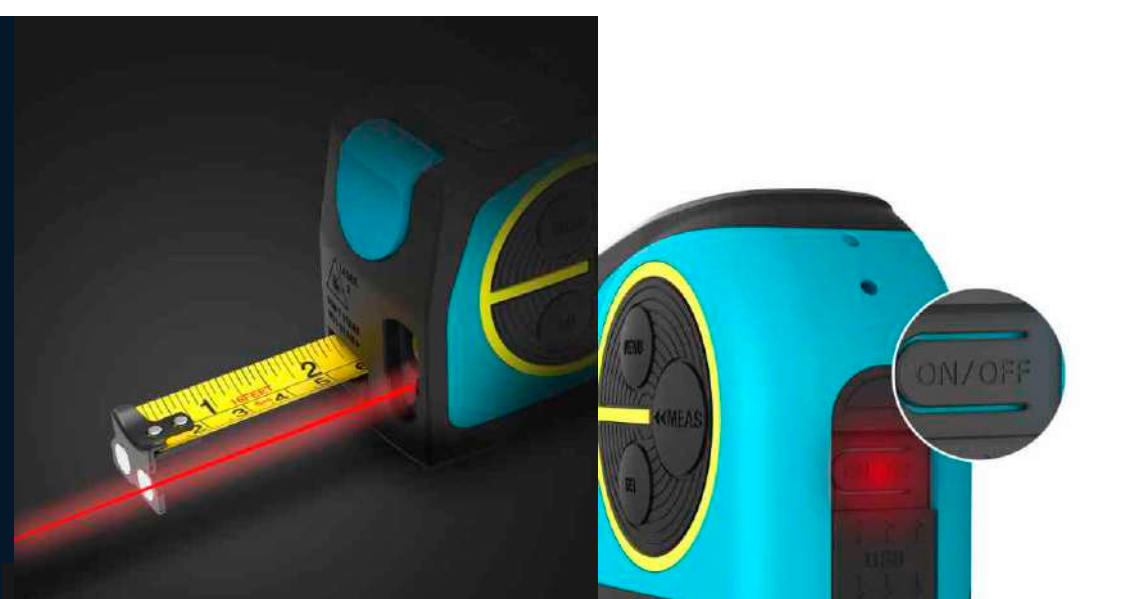

РУЛЕТКА ЛАЗЕРНАЯ XIAOMI MILESEEY LASER RANGING MEASURE BLUE DT10

Измеряет металлической лентой расстояние до 5 метров, а лазерным лучом - до 40 м. Запоминает последние 20 измерений, а кнопка Set позволяет посмотреть их историю. Встроенный литий-полимерный аккумулятор емкостью 380 мАч позволяет работать не прерываясь.

Нанесение: УФ-печать

УМНАЯ СКАКАЛКА XIAOMI YUNMAI INTELLIGENT TRAINING JUMP ROPE

Нанесение: УФ-печать

За подсчет количества прыжков отвечает высокоточный датчик. Все собранные данные отправляются на смартфон через Bluetooth 4.0, позволяя пользователю также отследить время тренировки, затраченные калории и иную информацию. В приложении можно установить цели, которые вы хотите достичь. Как только вы их достигните, рукоятка начнет вибрировать, подавая соответствующий сигнал. Благодаря небольшому весу исключается вероятность нагрузки на запястье, а антискользящее покрытие гарантирует отсутствие вероятности выскальзывания ручки даже из влажных ладоней.